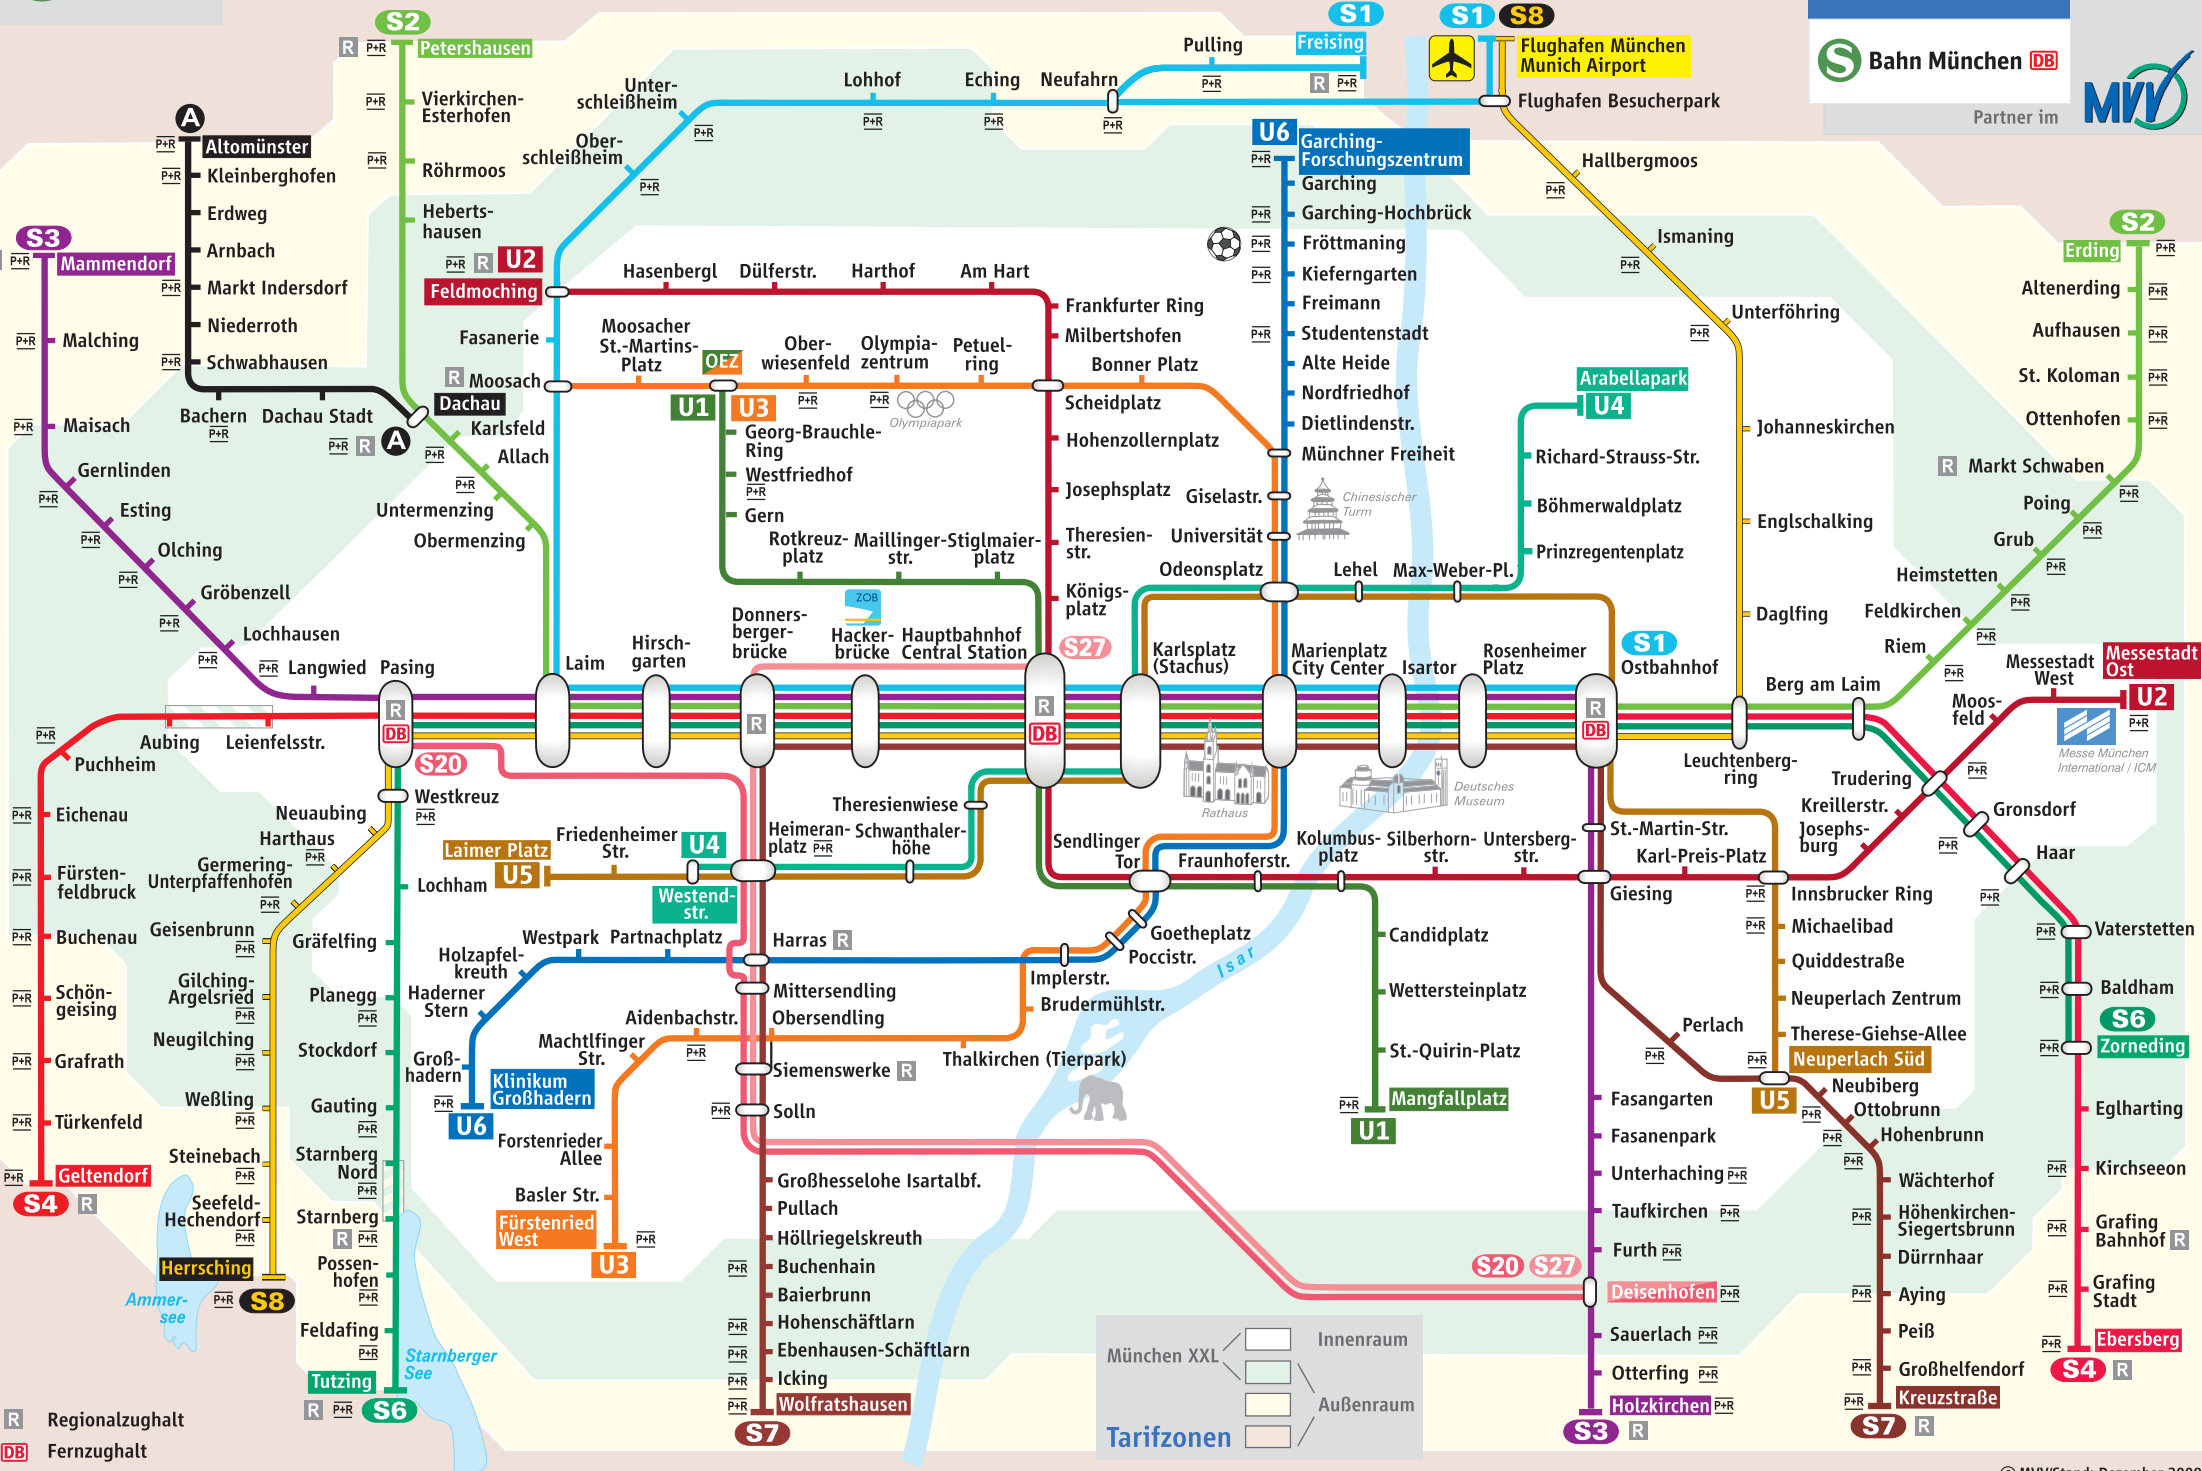

# Schnellbahnnetz

**Tarifzonen**

- München XXL
- Innenraum
- Außenraum